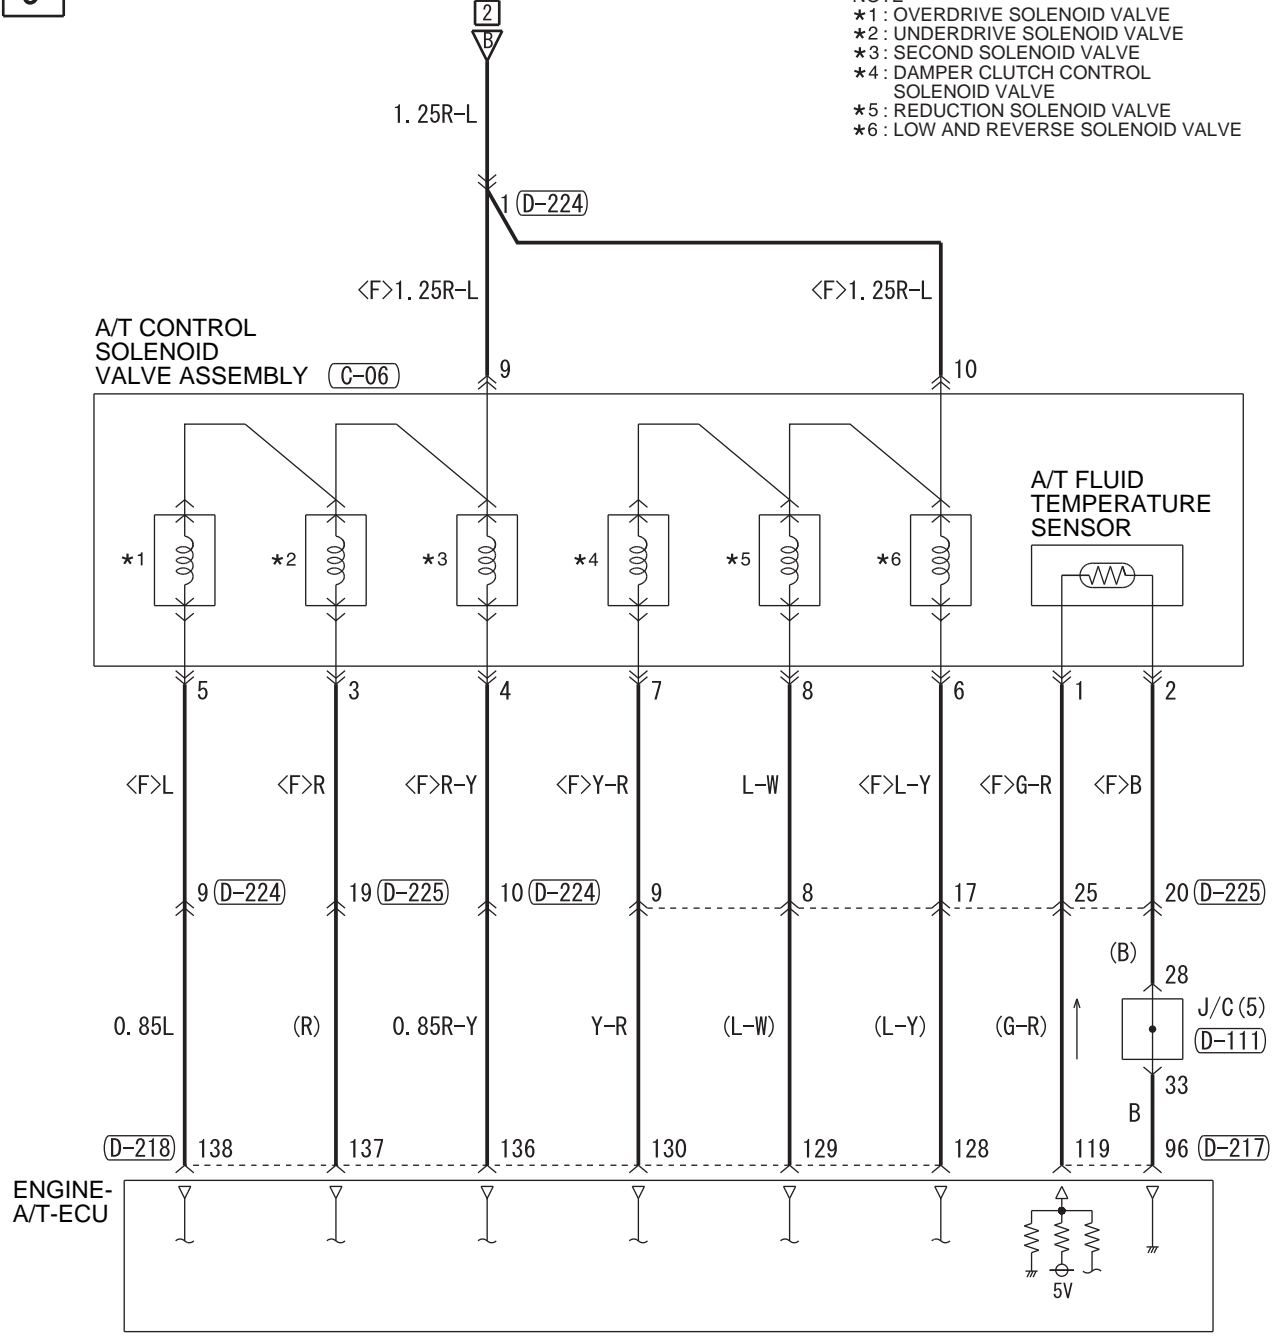

A/T CONTROL RELAY

- NOTE
 *1 : OVERDRIVE SOLENOID VALVE
 *2 : UNDERDRIVE SOLENOID VALVE
 *3 : SECOND SOLENOID VALVE
 *4 : DAMPER CLUTCH CONTROL SOLENOID VALVE
 *5 : REDUCTION SOLENOID VALVE
 *6 : LOW AND REVERSE SOLENOID VALVE

Wire colour code
 B : Black LG : Light green G : Green L : Blue W : White
 Y : Yellow SB : Sky blue BR : Brown O : Orange GR : Grey
 R : Red P : Pink V : Violet PU : Purple SI : Silver HCB07E02EC