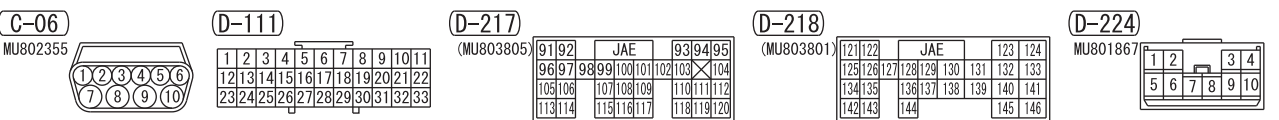

A/T CONTROL RELAY

- NOTE
 *1 : OVERDRIVE SOLENOID VALVE
 *2 : UNDERDRIVE SOLENOID VALVE
 *3 : SECOND SOLENOID VALVE
 *4 : DAMPER CLUTCH CONTROL SOLENOID VALVE
 *5 : REDUCTION SOLENOID VALVE
 *6 : LOW AND REVERSE SOLENOID VALVE

Wire colour code
 B : Black LG : Light green G : Green L : Blue W : White
 Y : Yellow SB : Sky blue BR : Brown O : Orange GR : Grey
 R : Red P : Pink V : Violet PU : Purple SI : Silver HCB07E02EC