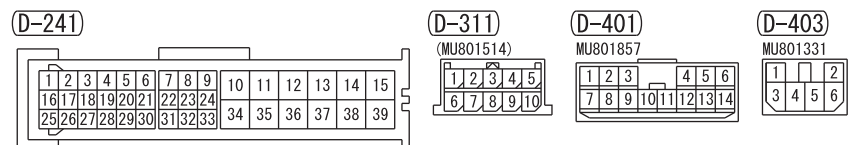

NOTE
*: VEHICLES WITH AUTO LAMP

Wire colour code
 B : Black LG : Light green G : Green L : Blue W : White Y : Yellow SB : Sky blue
 BR : Brown O : Orange GR : Grey R : Red P : Pink V : Violet PU : Purple SI : Silver