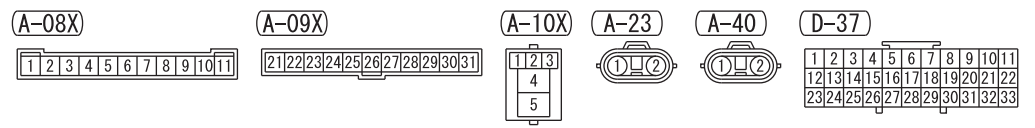

NOTE
*: VEHICLES WITH AUTO LAMP

Wire colour code
 B : Black LG : Light green G : Green L : Blue W : White Y : Yellow SB : Sky blue
 BR : Brown O : Orange GR : Grey R : Red P : Pink V : Violet PU : Purple SI : Silver