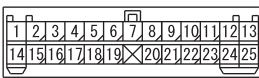

(D-130)

(D-252)

(E-136)

Wire colour code  
 B : Black LG : Light green G : Green L : Blue W : White Y : Yellow SB : Sky blue  
 BR : Brown O : Orange GR : Grey R : Red P : Pink V : Violet PU : Purple SI : Silver