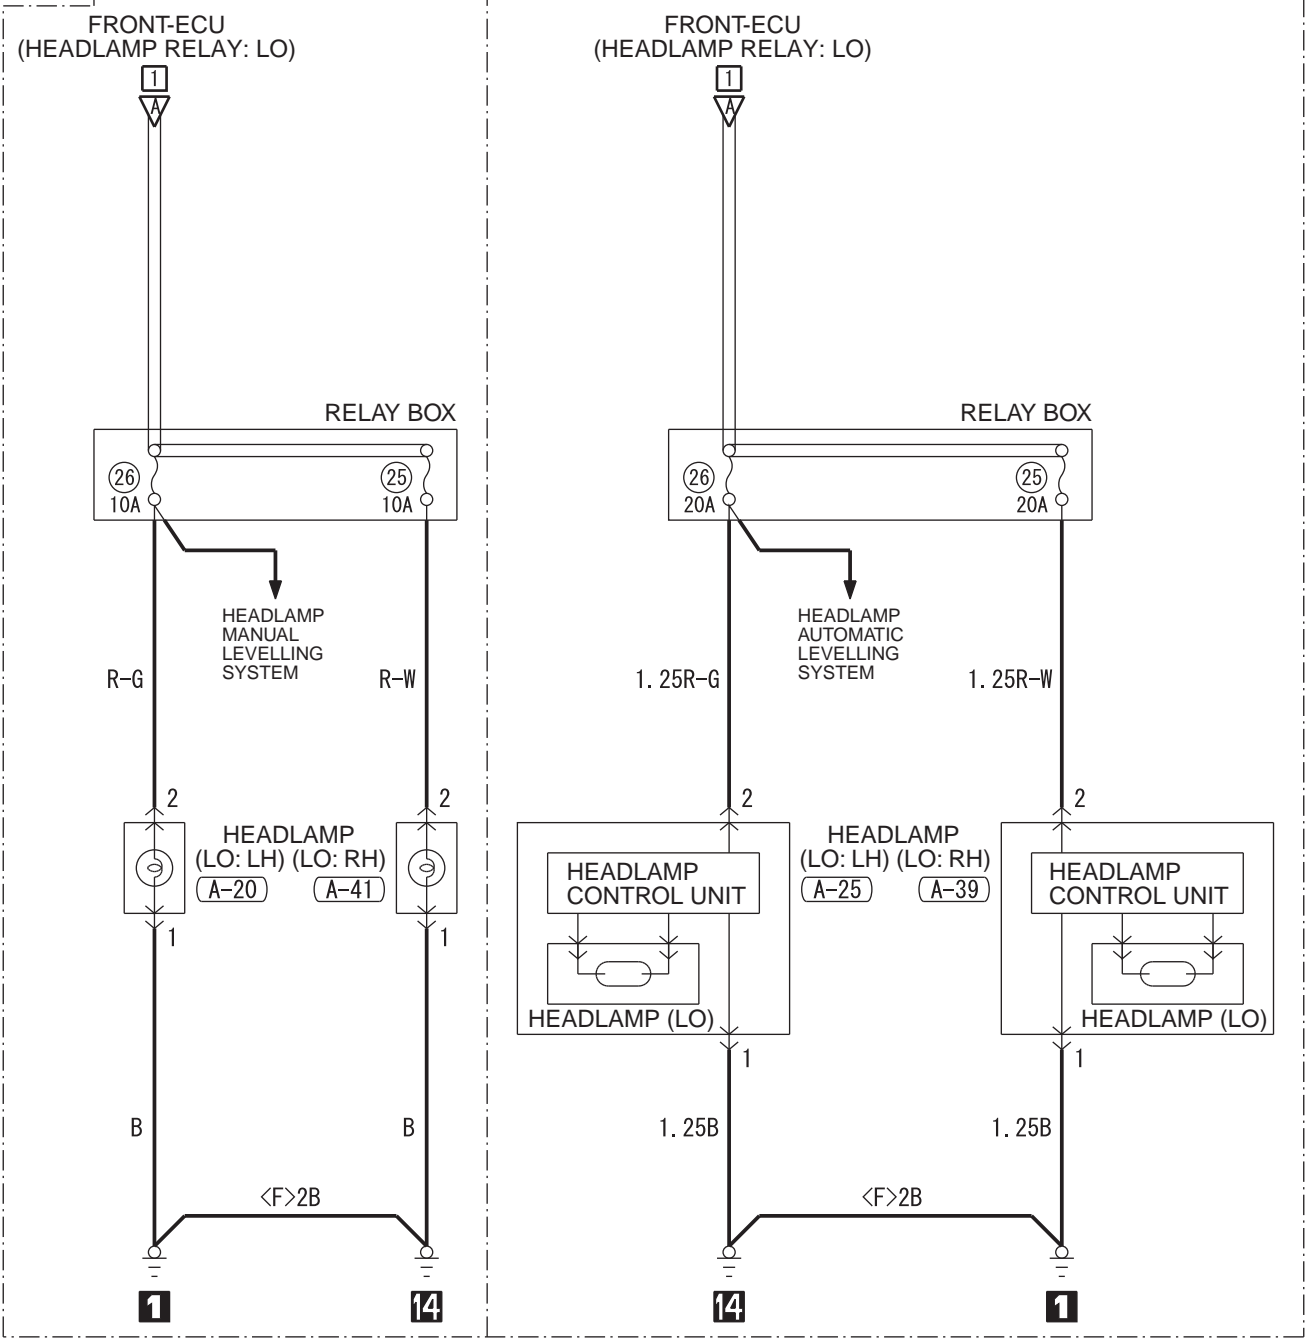

<HALOGEN TYPE HEADLAMP>

<DISCHARGE TYPE HEADLAMP>

Wire colour code  
 B : Black LG : Light green G : Green L : Blue W : White Y : Yellow SB : Sky blue  
 BR : Brown O : Orange GR : Grey R : Red P : Pink V : Violet PU : Purple SI : Silver