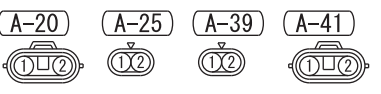

<HALOGEN TYPE HEADLAMP>

<DISCHARGE TYPE HEADLAMP>

Wire colour code  
 B : Black LG : Light green G : Green L : Blue W : White Y : Yellow SB : Sky blue  
 BR : Brown O : Orange GR : Grey R : Red P : Pink V : Violet PU : Purple SI : Silver