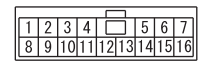

D-130

D-252

E-136

Wire colour code
 B : Black LG : Light green G : Green L : Blue W : White Y : Yellow SB : Sky blue
 BR : Brown O : Orange GR : Grey R : Red P : Pink V : Violet PU : Purple SI : Silver