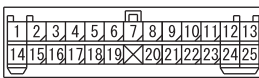

D-130

D-252

E-136

Wire colour code
 B : Black LG : Light green G : Green L : Blue W : White Y : Yellow SB : Sky blue
 BR : Brown O : Orange GR : Grey R : Red P : Pink V : Violet PU : Purple SI : Silver