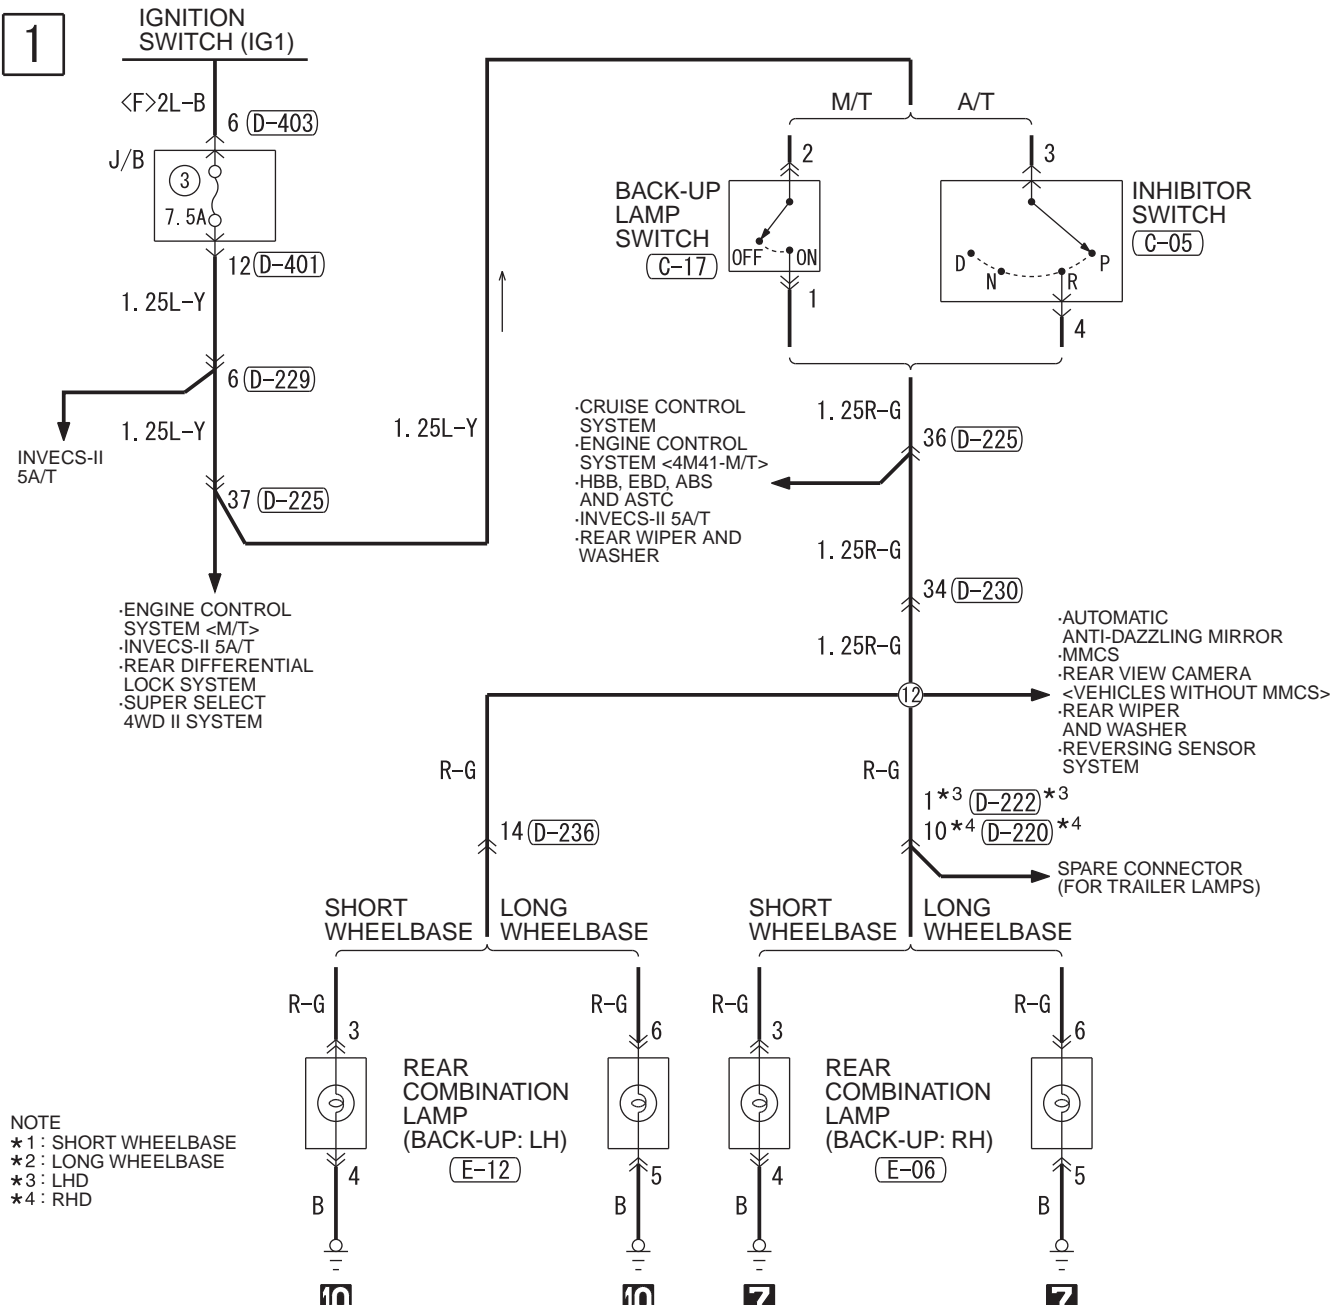

1

NOTE

*1: SHORT WHEELBASE

*2: LONG WHEELBASE

*3: LHD

*4: RHD

Wire colour code

B : Black LG : Light green G : Green L : Blue W : White

Y : Yellow SB : Sky blue BR : Brown O : Orange GR : Grey

R : Red P : Pink V : Violet PU : Purple SI : Silver HCB09E00AC