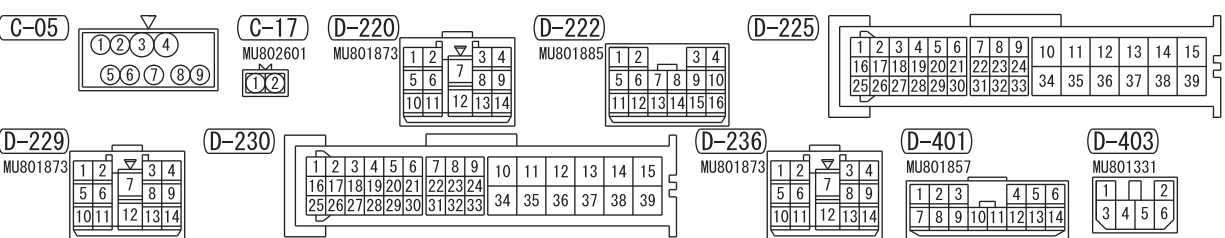

1

NOTE

*1: SHORT WHEELBASE

*2: LONG WHEELBASE

*3: LHD

*4: RHD

Wire colour code

B : Black LG : Light green G : Green L : Blue W : White

Y : Yellow SB : Sky blue BR : Brown O : Orange GR : Grey

R : Red P : Pink V : Violet PU : Purple SI : Silver HCB09E00AC