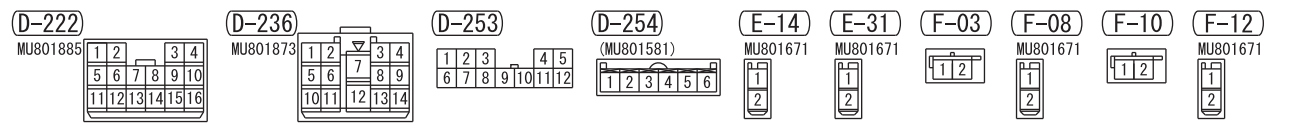

<VEHICLES WITHOUT AUDIO AMPLIFIER>

Wire colour code  
 B : Black LG : Light green G : Green L : Blue W : White Y : Yellow SB : Sky blue  
 BR : Brown O : Orange GR : Grey R : Red P : Pink V : Violet PU : Purple SI : Silver