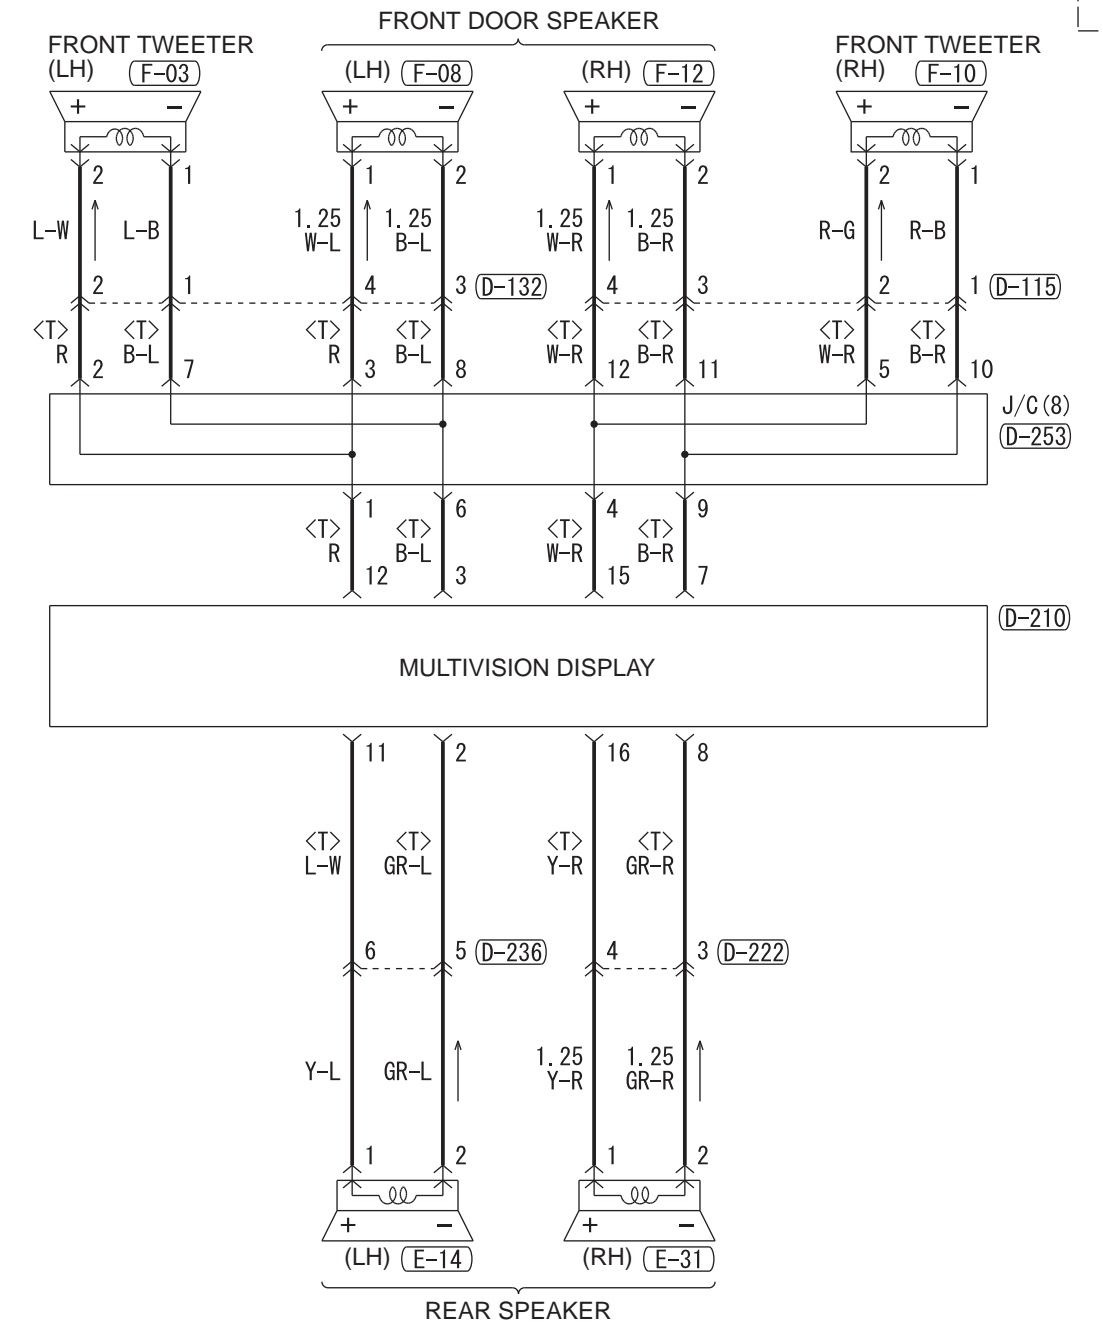

<VEHICLES WITHOUT AUDIO AMPLIFIER>

Wire colour code  
 B : Black LG : Light green G : Green L : Blue W : White Y : Yellow SB : Sky blue  
 BR : Brown O : Orange GR : Grey R : Red P : Pink V : Violet PU : Purple SI : Silver