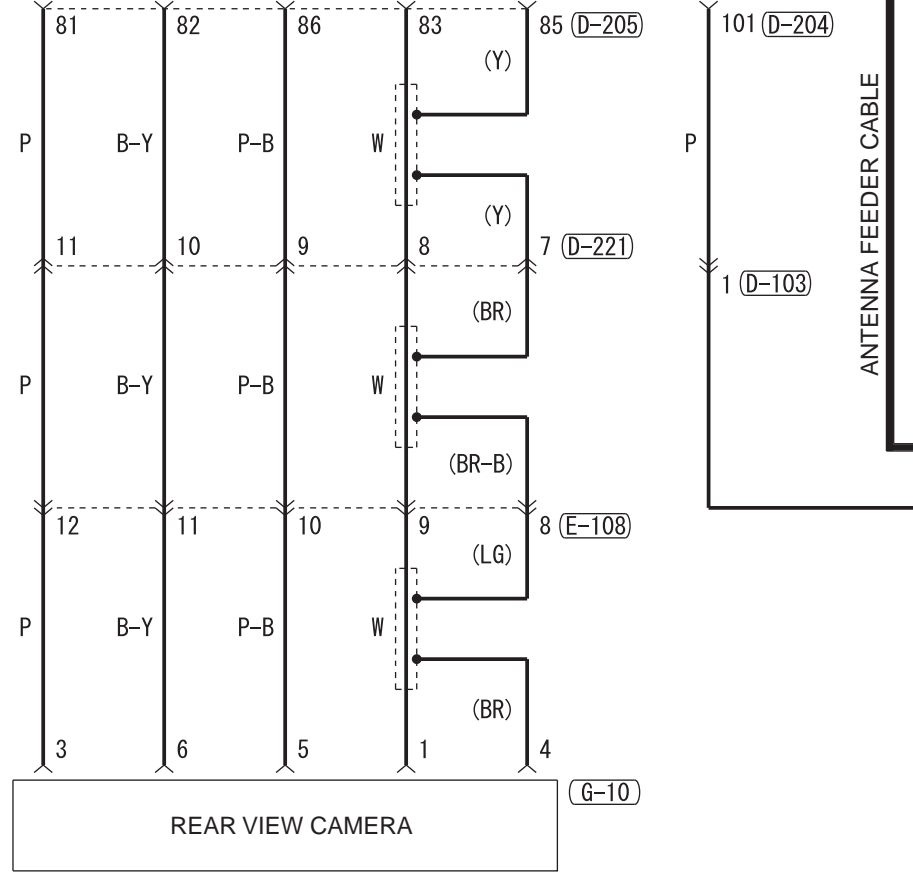

GPS ANTENNA CABLE

TMC CABLE

GLASS ANTENNA

ANTENNA FEEDER CABLE

Wire colour code
 B : Black LG : Light green G : Green L : Blue W : White Y : Yellow SB : Sky blue
 BR : Brown O : Orange GR : Grey R : Red P : Pink V : Violet PU : Purple SI : Silver