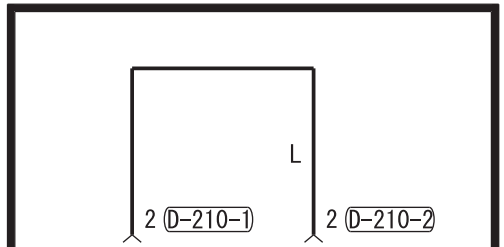

GPS ANTENNA CABLE

TMC CABLE

GLASS ANTENNA

ANTENNA FEEDER CABLE

Wire colour code
 B : Black LG : Light green G : Green L : Blue W : White Y : Yellow SB : Sky blue
 BR : Brown O : Orange GR : Grey R : Red P : Pink V : Violet PU : Purple SI : Silver