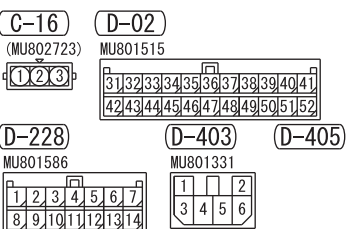

GPS ANTENNA CABLE

TMC CABLE

GLASS ANTENNA

ANTENNA FEEDER CABLE

Wire colour code
 B : Black LG : Light green G : Green L : Blue W : White Y : Yellow SB : Sky blue
 BR : Brown O : Orange GR : Grey R : Red P : Pink V : Violet PU : Purple SI : Silver