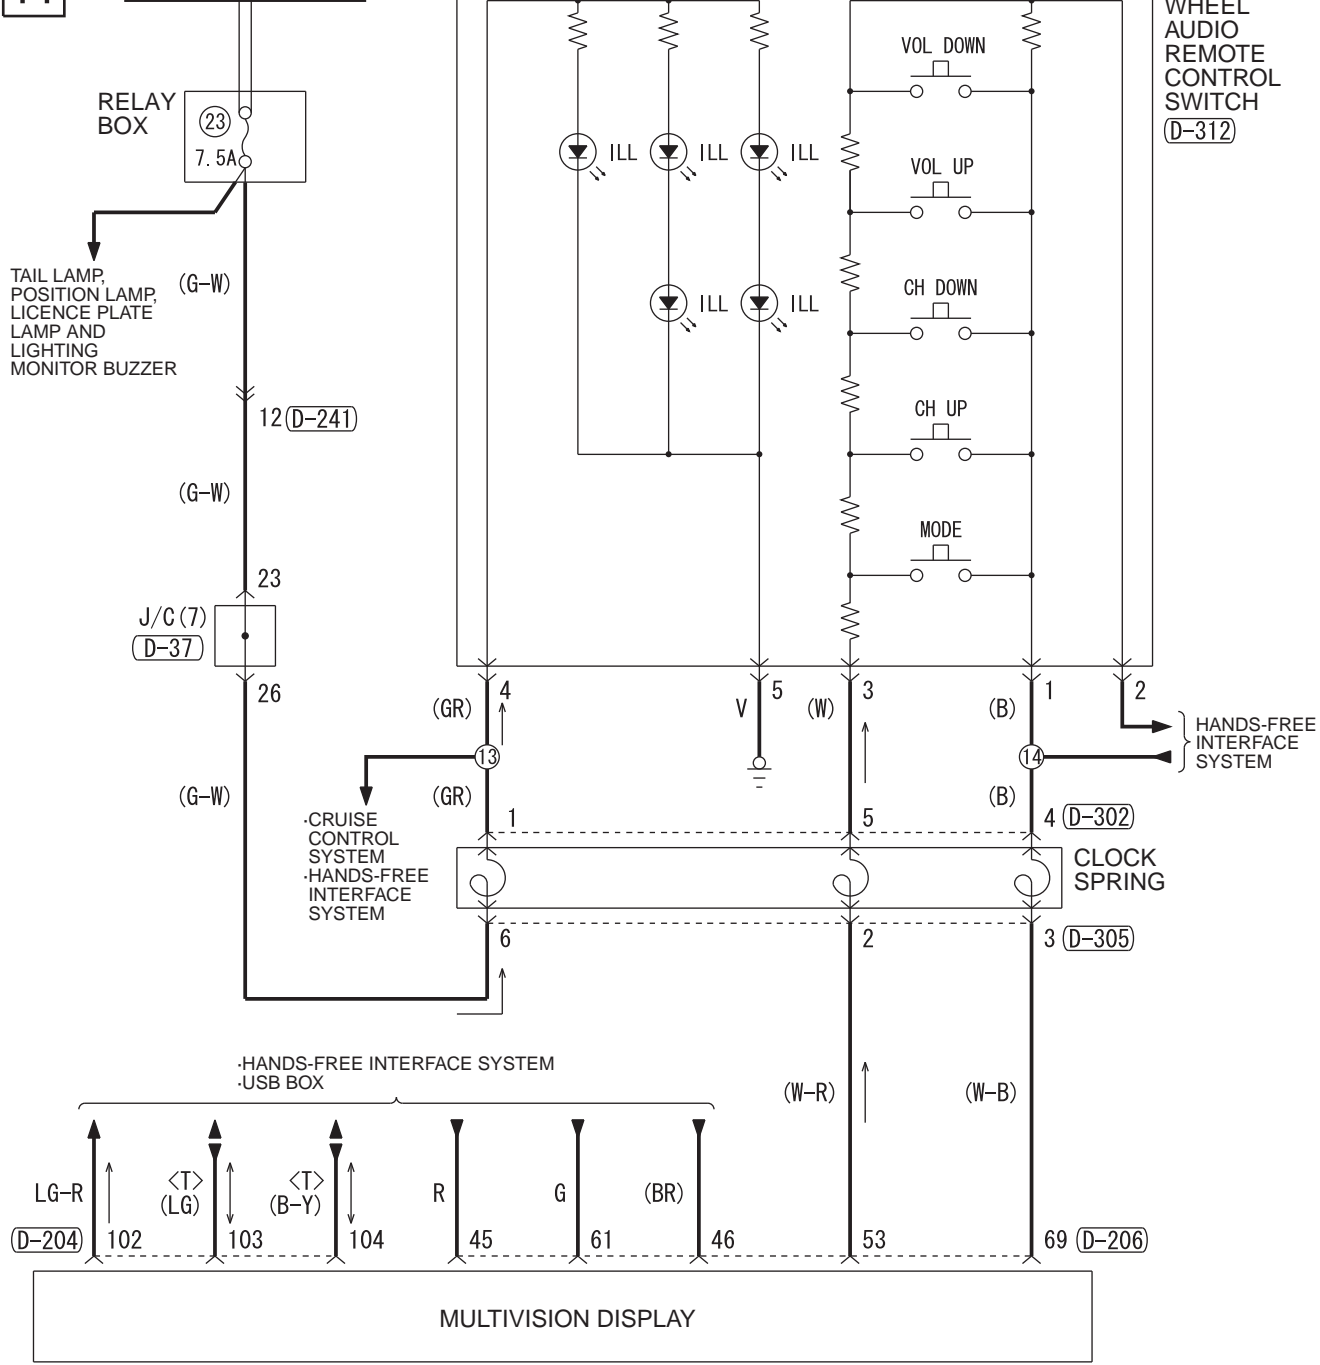

FRONT-ECU (TAIL LAMP RELAY)

IGNITION SWITCH (IG1)

Wire colour code  
 B : Black LG : Light green G : Green L : Blue W : White Y : Yellow SB : Sky blue  
 BR : Brown O : Orange GR : Grey R : Red P : Pink V : Violet PU : Purple SI : Silver