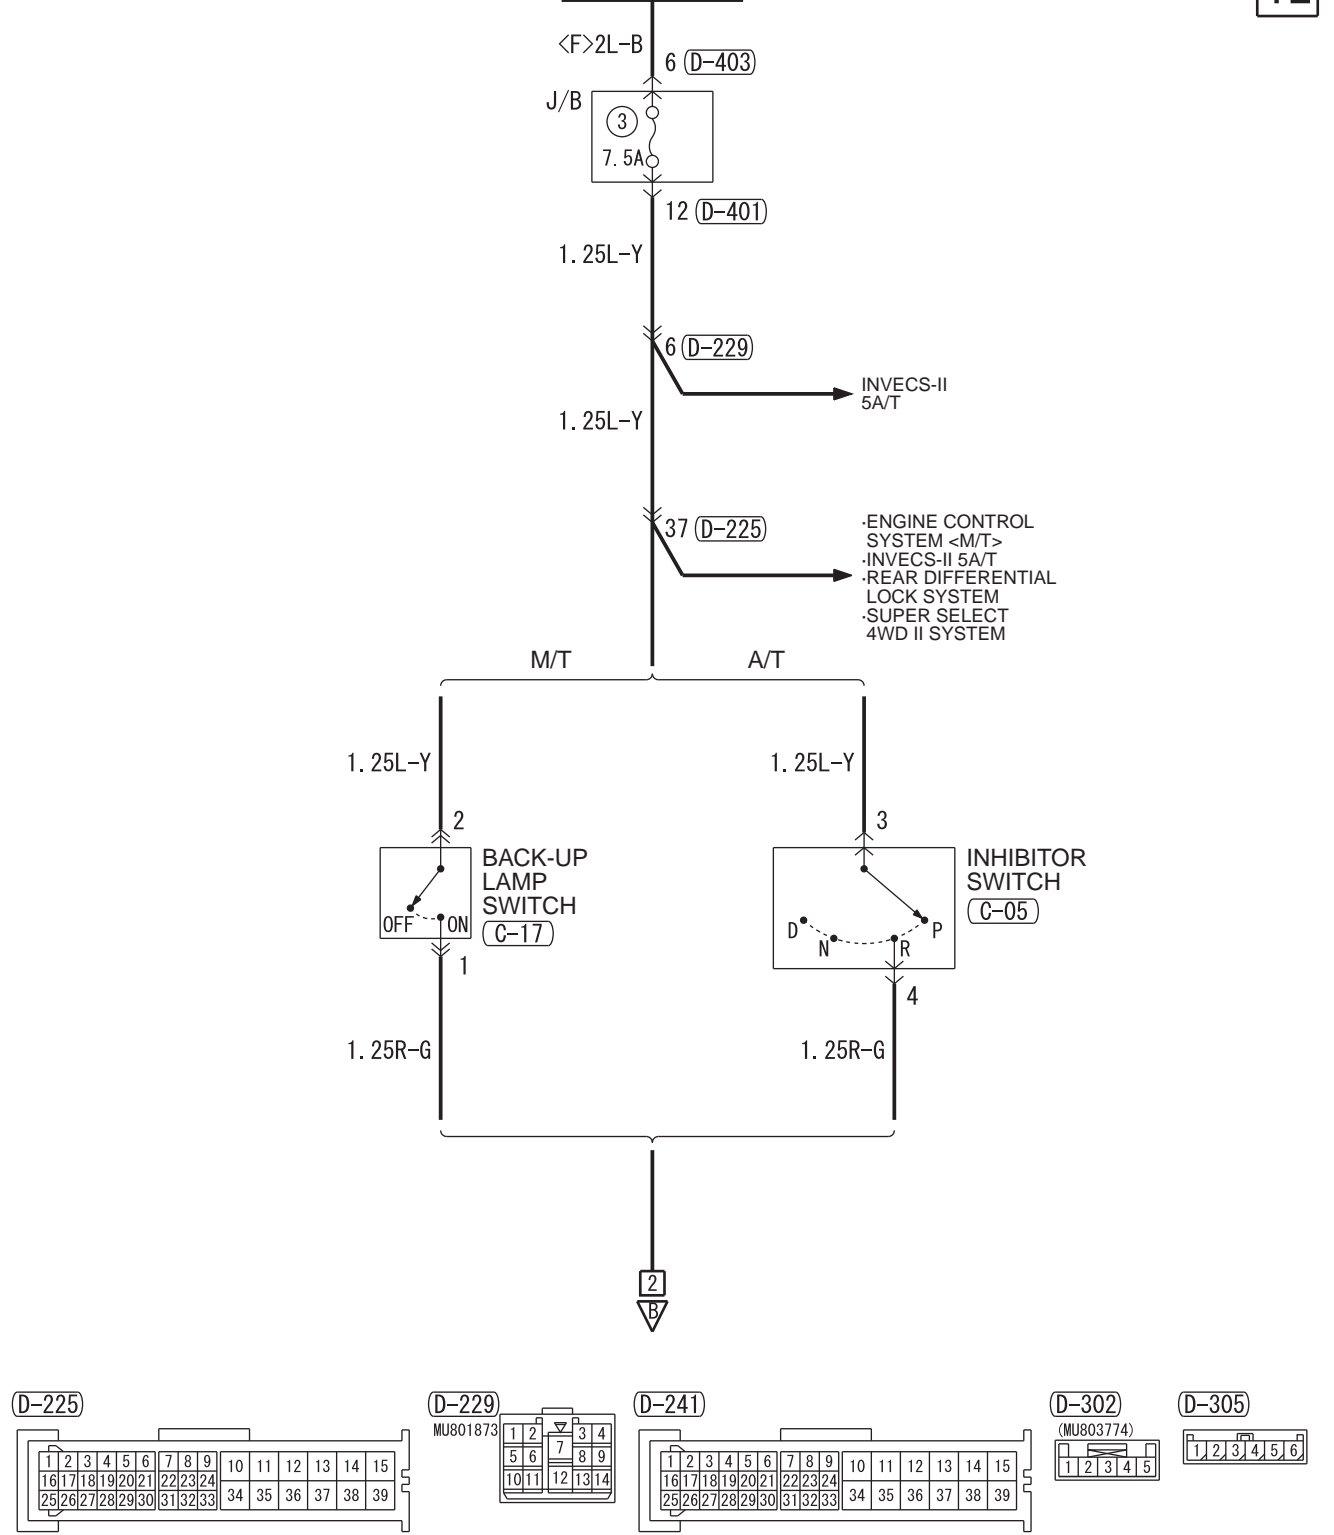

FRONT-ECU (TAIL LAMP RELAY)

IGNITION SWITCH (IG1)

Wire colour code  
 B : Black LG : Light green G : Green L : Blue W : White Y : Yellow SB : Sky blue  
 BR : Brown O : Orange GR : Grey R : Red P : Pink V : Violet PU : Purple SI : Silver