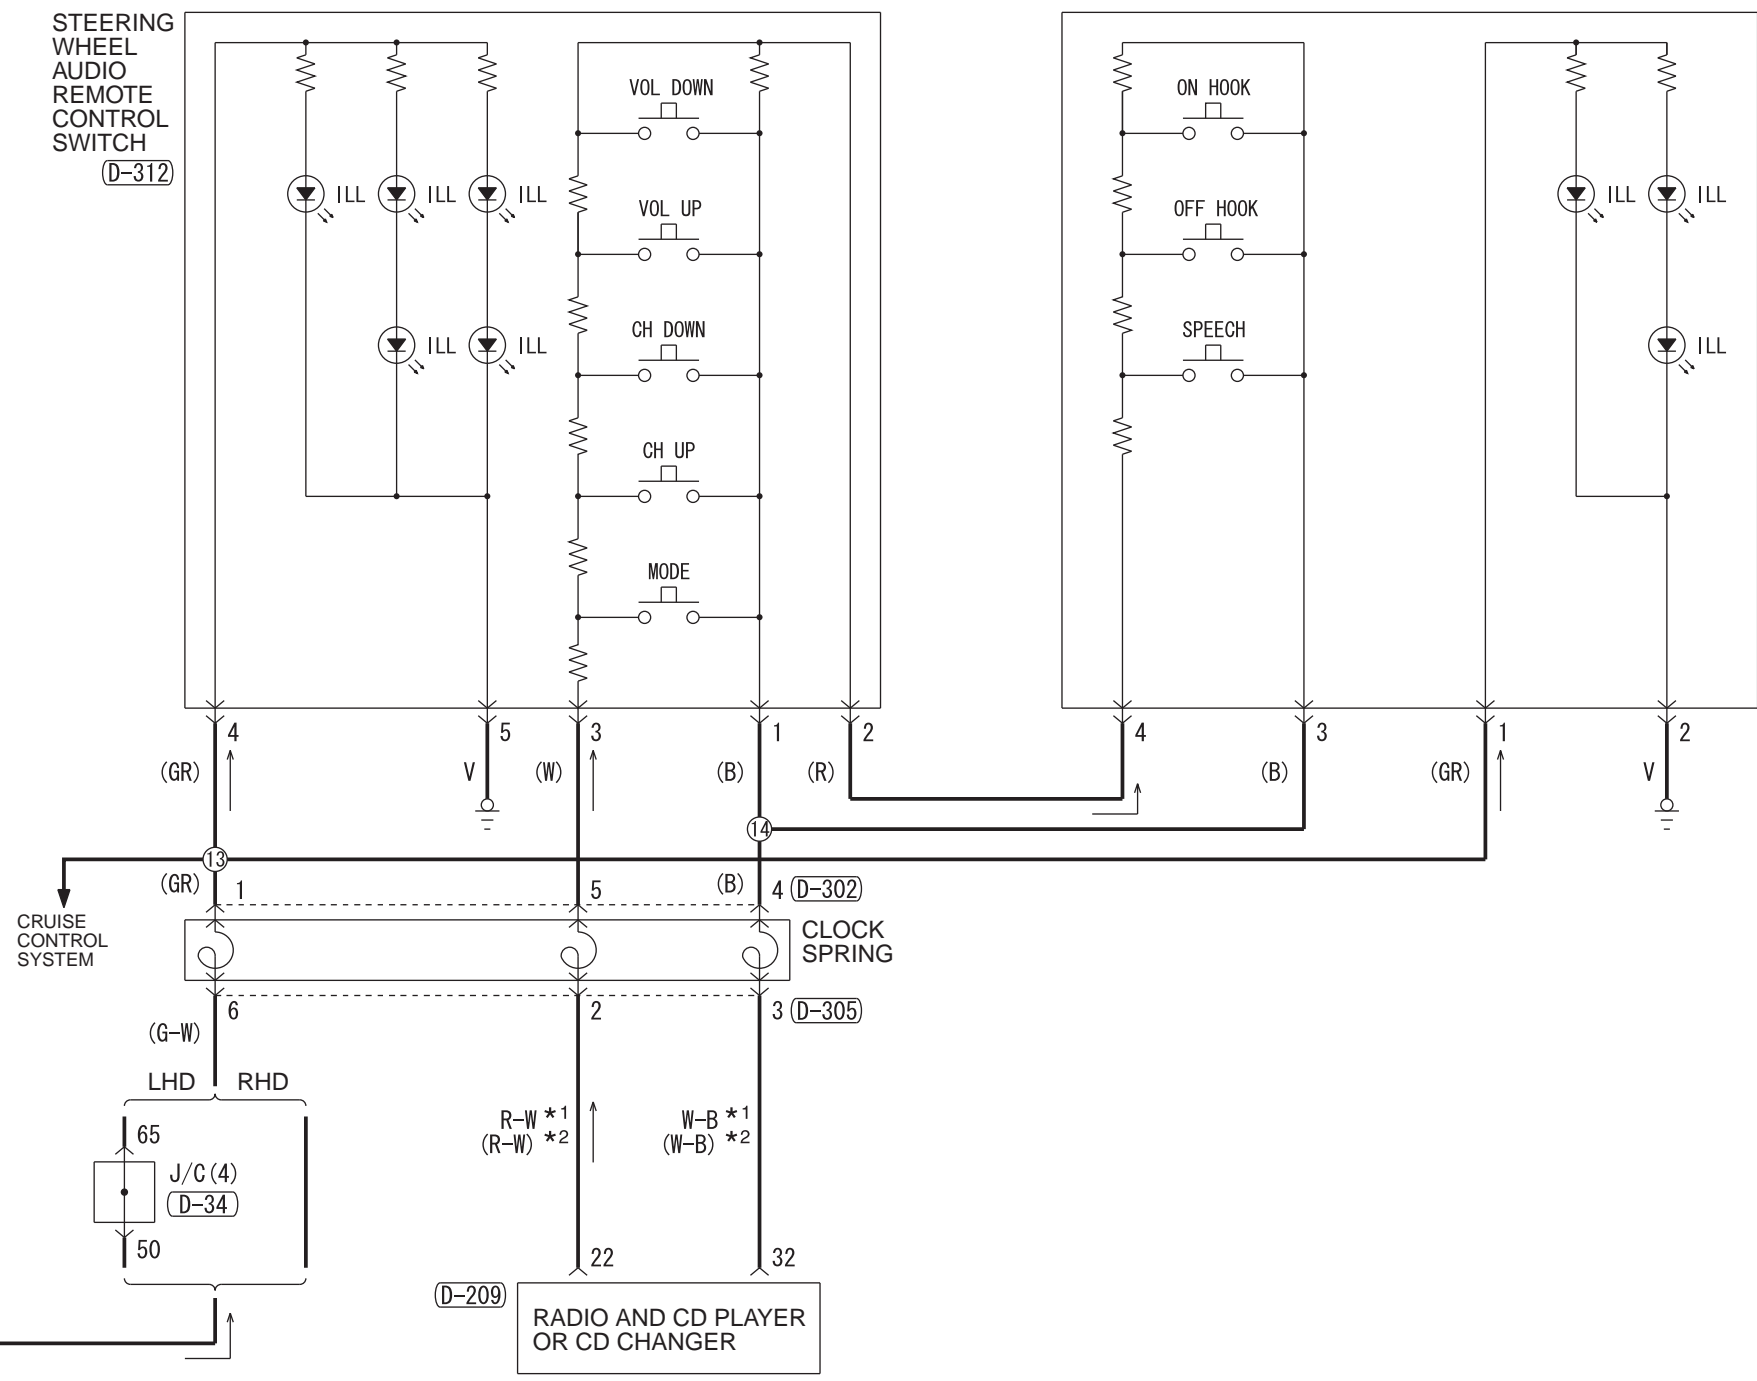

STEERING WHEEL AUDIO REMOTE CONTROL SWITCH (D-312)

STEERING WHEEL VOICE CONTROL SWITCH (D-313)

J/C (7) (FUSE 23)

(G-W)

NOTE
*1 : LHD
*2 : RHD

Wire colour code
 B : Black LG : Light green G : Green L : Blue W : White Y : Yellow SB : Sky blue
 BR : Brown O : Orange GR : Grey R : Red P : Pink V : Violet PU : Purple SI : Silver