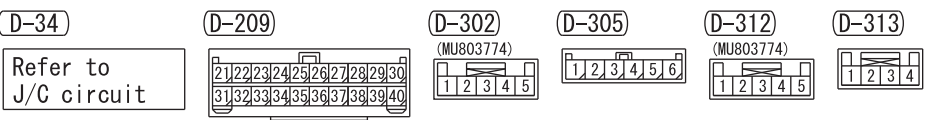

STEERING WHEEL AUDIO REMOTE CONTROL SWITCH (D-312)

STEERING WHEEL VOICE CONTROL SWITCH (D-313)

J/C (7) (FUSE 23)

(G-W)

NOTE
*1 : LHD
*2 : RHD

Wire colour code
 B : Black LG : Light green G : Green L : Blue W : White Y : Yellow SB : Sky blue
 BR : Brown O : Orange GR : Grey R : Red P : Pink V : Violet PU : Purple SI : Silver