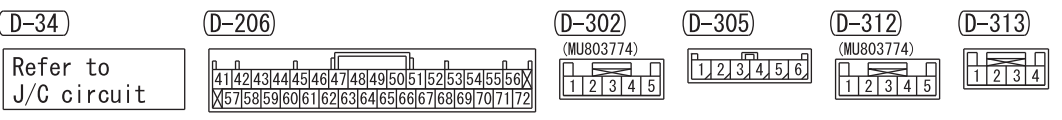

<VEHICLES WITH MMCS>

STEERING WHEEL AUDIO REMOTE CONTROL SWITCH (D-312)

STEERING WHEEL VOICE CONTROL SWITCH (D-313)

J/C (7) (FUSE 23)

CRUISE CONTROL SYSTEM

CLOCK SPRING

NOTE  
\*1 : LHD  
\*2 : RHD

Refer to J/C circuit

Wire colour code  
B : Black LG : Light green G : Green L : Blue W : White Y : Yellow SB : Sky blue  
BR : Brown O : Orange GR : Grey R : Red P : Pink V : Violet PU : Purple SI : Silver