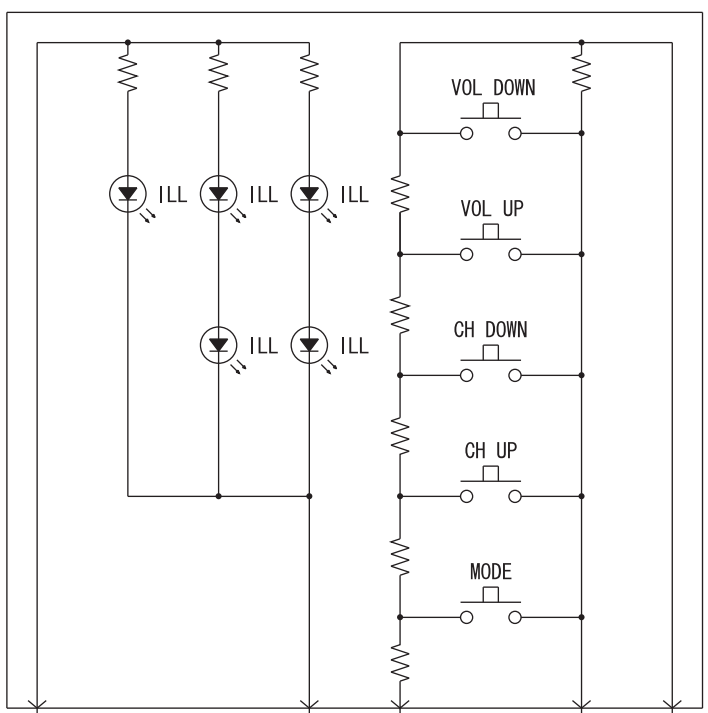

<VEHICLES WITH MMCS>

STEERING WHEEL AUDIO REMOTE CONTROL SWITCH (D-312)

STEERING WHEEL VOICE CONTROL SWITCH (D-313)

J/C (7) (FUSE 23)

CRUISE CONTROL SYSTEM

CLOCK SPRING

NOTE  
\*1 : LHD  
\*2 : RHD

Refer to J/C circuit

Wire colour code  
B : Black LG : Light green G : Green L : Blue W : White Y : Yellow SB : Sky blue  
BR : Brown O : Orange GR : Grey R : Red P : Pink V : Violet PU : Purple SI : Silver