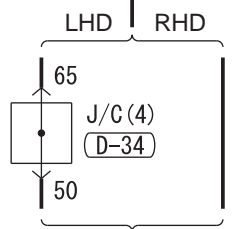

<VEHICLES WITH MMCS>

STEERING WHEEL AUDIO REMOTE CONTROL SWITCH (D-312)

STEERING WHEEL VOICE CONTROL SWITCH (D-313)

J/C (7) (FUSE 23)

CRUISE CONTROL SYSTEM

CLOCK SPRING

NOTE  
\*1 : LHD  
\*2 : RHD

Refer to J/C circuit

Wire colour code  
B : Black LG : Light green G : Green L : Blue W : White Y : Yellow SB : Sky blue  
BR : Brown O : Orange GR : Grey R : Red P : Pink V : Violet PU : Purple SI : Silver