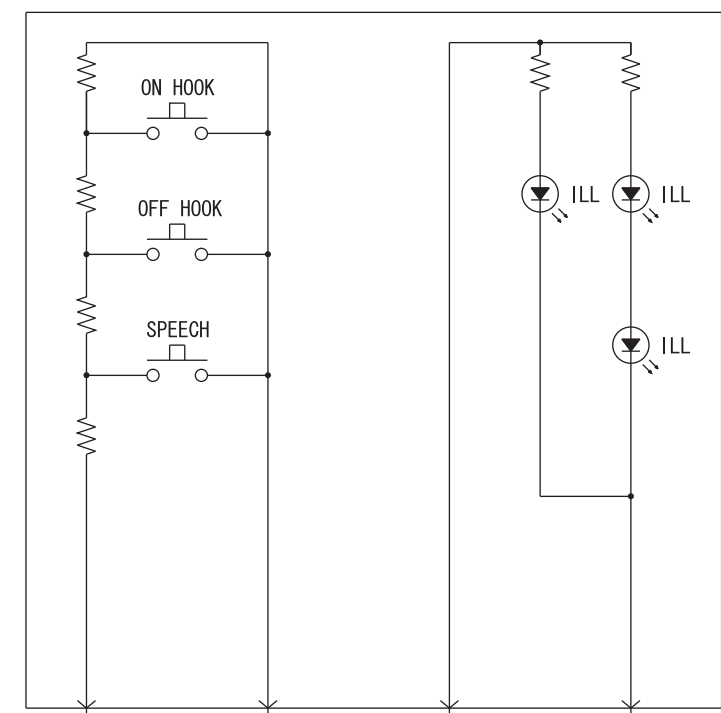

<VEHICLES WITH MMCS>

STEERING WHEEL AUDIO REMOTE CONTROL SWITCH (D-312)

STEERING WHEEL VOICE CONTROL SWITCH (D-313)

J/C (7) (FUSE 23)

CRUISE CONTROL SYSTEM

CLOCK SPRING

NOTE  
\*1 : LHD  
\*2 : RHD

Refer to J/C circuit

Wire colour code  
B : Black LG : Light green G : Green L : Blue W : White Y : Yellow SB : Sky blue  
BR : Brown O : Orange GR : Grey R : Red P : Pink V : Violet PU : Purple SI : Silver