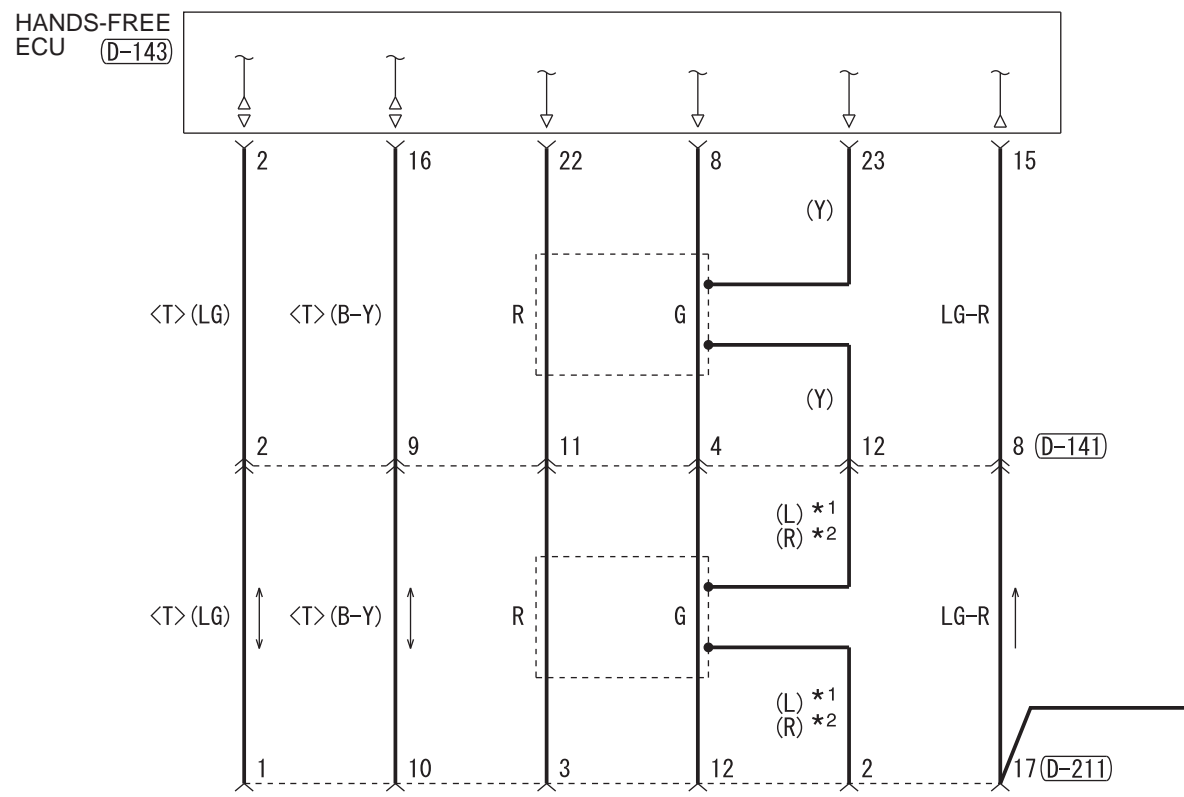

<VEHICLES WITH AUDIO SYSTEM (SHORT WHEELBASE)>

NOTE
 *1 : LHD
 *2 : RHD

<VEHICLES WITH AUDIO AMPLIFIER>

OUTPUT SIGNAL
 ·FRONT DOOR SPEAKER
 ·FRONT TWEETER
 ·REAR SPEAKER

(E-38)

(D-237)

(D-209)

Wire colour code
 B : Black LG : Light green G : Green L : Blue W : White Y : Yellow SB : Sky blue
 BR : Brown O : Orange GR : Grey R : Red P : Pink V : Violet PU : Purple SI : Silver