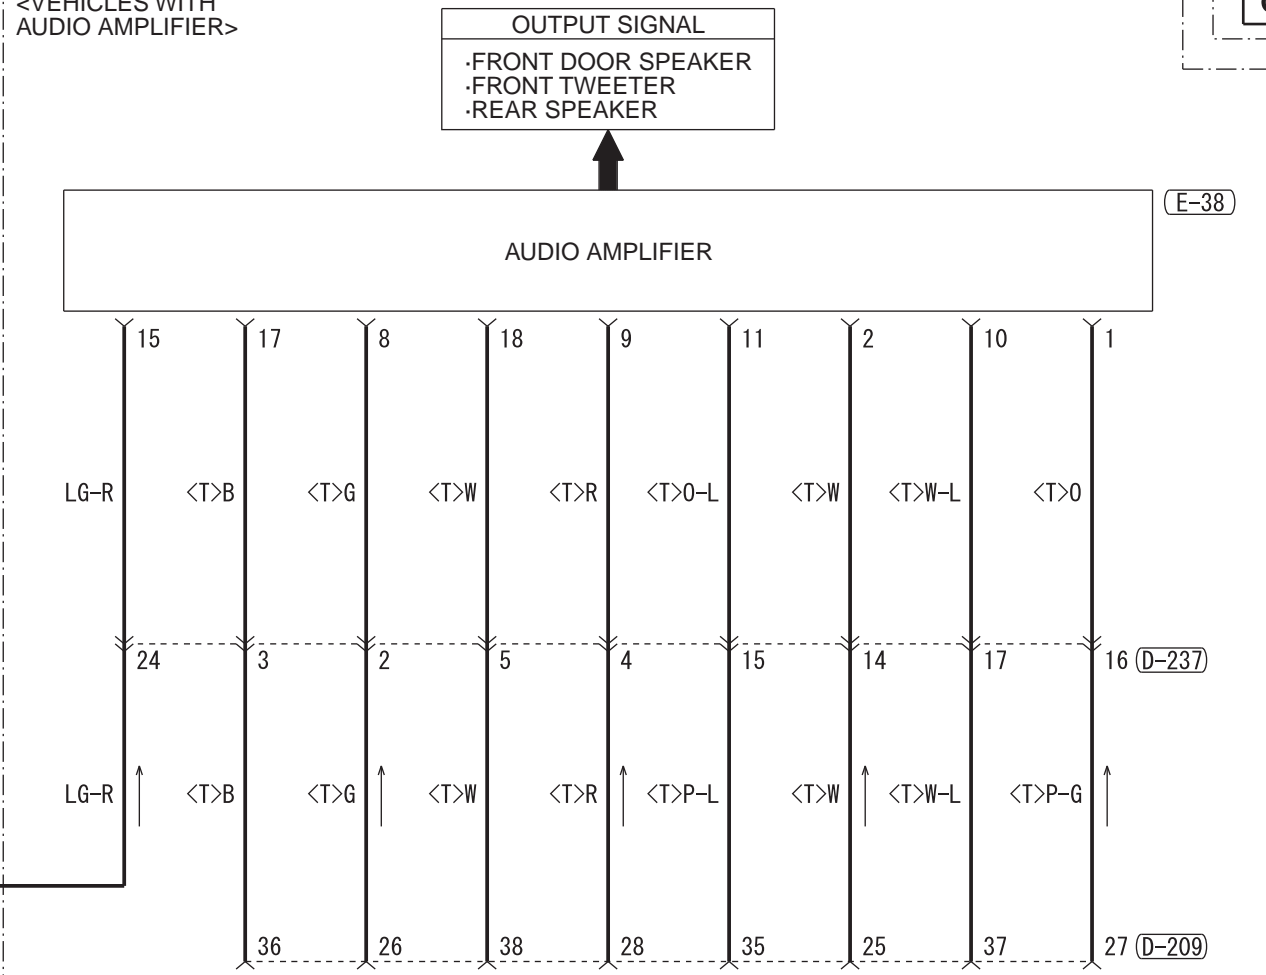

<VEHICLES WITH AUDIO SYSTEM (SHORT WHEELBASE)>

NOTE
 *1 : LHD
 *2 : RHD

<VEHICLES WITH AUDIO AMPLIFIER>

OUTPUT SIGNAL
 ·FRONT DOOR SPEAKER
 ·FRONT TWEETER
 ·REAR SPEAKER

(E-38)

(D-237)

(D-209)

Wire colour code
 B : Black LG : Light green G : Green L : Blue W : White Y : Yellow SB : Sky blue
 BR : Brown O : Orange GR : Grey R : Red P : Pink V : Violet PU : Purple SI : Silver