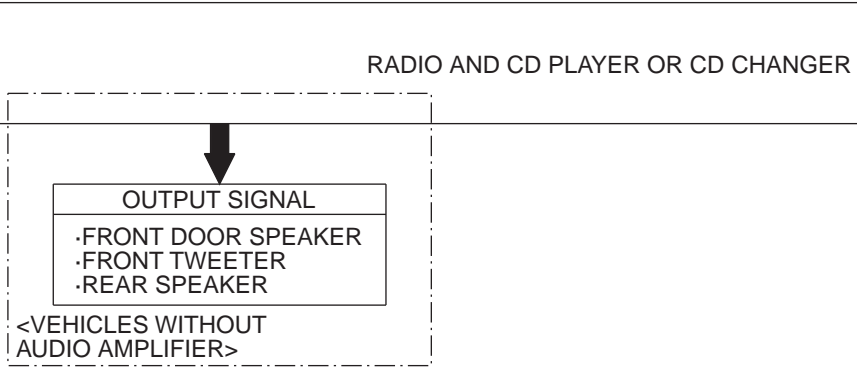

<VEHICLES WITH AUDIO SYSTEM (SHORT WHEELBASE)>

NOTE
 *1 : LHD
 *2 : RHD

<VEHICLES WITH AUDIO AMPLIFIER>

OUTPUT SIGNAL
 ·FRONT DOOR SPEAKER
 ·FRONT TWEETER
 ·REAR SPEAKER

(E-38)

(D-237)

(D-209)

Wire colour code
 B : Black LG : Light green G : Green L : Blue W : White Y : Yellow SB : Sky blue
 BR : Brown O : Orange GR : Grey R : Red P : Pink V : Violet PU : Purple SI : Silver