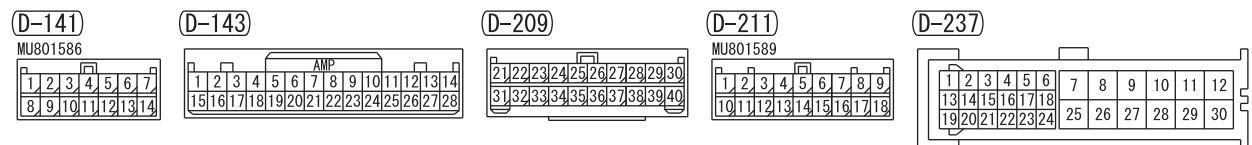

<VEHICLES WITH AUDIO SYSTEM (SHORT WHEELBASE)>

NOTE
 *1 : LHD
 *2 : RHD

<VEHICLES WITH AUDIO AMPLIFIER>

OUTPUT SIGNAL
 ·FRONT DOOR SPEAKER
 ·FRONT TWEETER
 ·REAR SPEAKER

(E-38)

(D-237)

(D-209)

Wire colour code
 B : Black LG : Light green G : Green L : Blue W : White Y : Yellow SB : Sky blue
 BR : Brown O : Orange GR : Grey R : Red P : Pink V : Violet PU : Purple SI : Silver