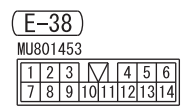

<VEHICLES WITH AUDIO SYSTEM (LONG WHEELBASE)>

NOTE  
\*1 : LHD  
\*2 : RHD

<VEHICLES WITH AUDIO AMPLIFIER>

Wire colour code  
B : Black LG : Light green G : Green L : Blue W : White Y : Yellow SB : Sky blue  
BR : Brown O : Orange GR : Grey R : Red P : Pink V : Violet PU : Purple SI : Silver