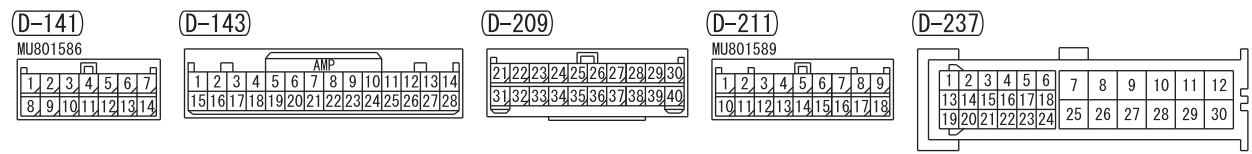

<VEHICLES WITH AUDIO SYSTEM (LONG WHEELBASE)>

NOTE  
\*1 : LHD  
\*2 : RHD

<VEHICLES WITH AUDIO AMPLIFIER>

Wire colour code  
B : Black LG : Light green G : Green L : Blue W : White Y : Yellow SB : Sky blue  
BR : Brown O : Orange GR : Grey R : Red P : Pink V : Violet PU : Purple SI : Silver