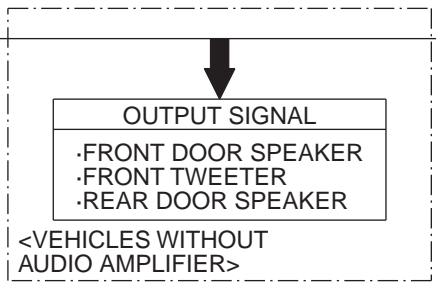

<VEHICLES WITH AUDIO SYSTEM (LONG WHEELBASE)>

NOTE  
\*1 : LHD  
\*2 : RHD

<VEHICLES WITH AUDIO AMPLIFIER>

Wire colour code  
B : Black LG : Light green G : Green L : Blue W : White Y : Yellow SB : Sky blue  
BR : Brown O : Orange GR : Grey R : Red P : Pink V : Violet PU : Purple SI : Silver