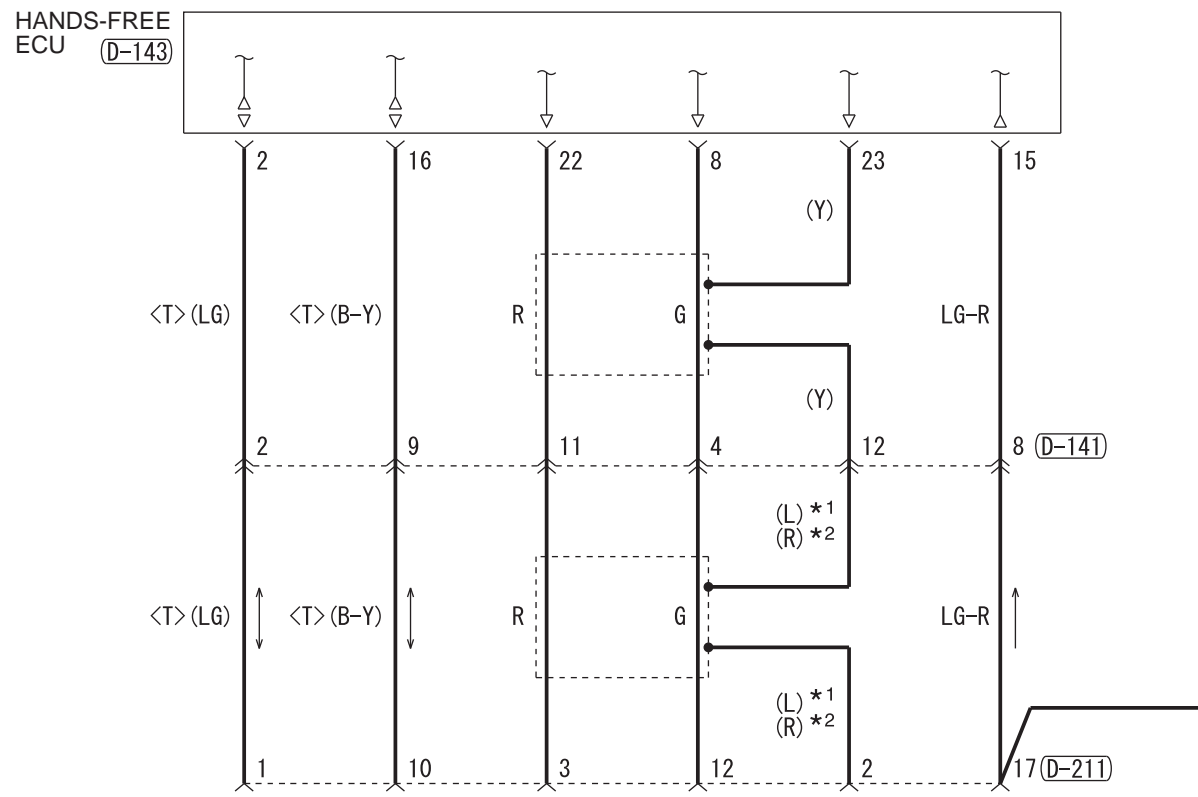

<VEHICLES WITH AUDIO SYSTEM (LONG WHEELBASE)>

NOTE  
\*1 : LHD  
\*2 : RHD

<VEHICLES WITH AUDIO AMPLIFIER>

Wire colour code  
B : Black LG : Light green G : Green L : Blue W : White Y : Yellow SB : Sky blue  
BR : Brown O : Orange GR : Grey R : Red P : Pink V : Violet PU : Purple SI : Silver