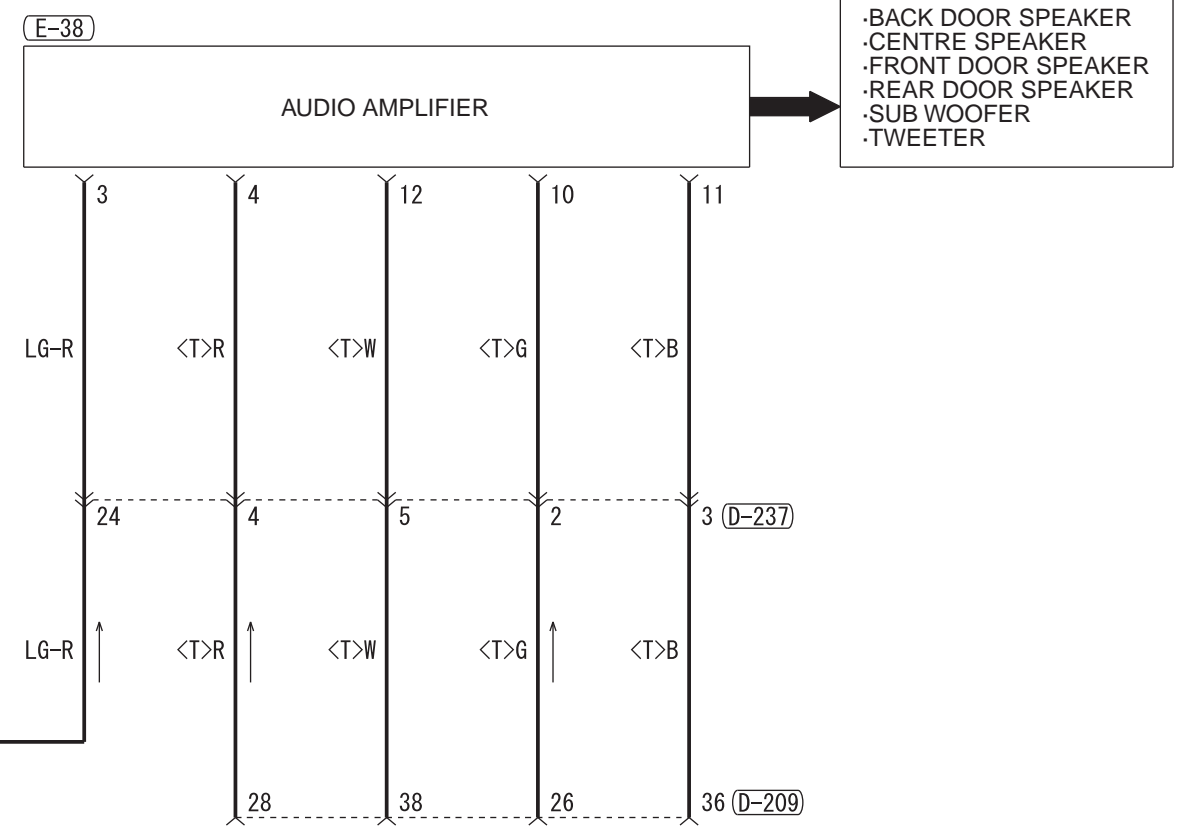

<VEHICLES WITH AUDIO SYSTEM (LONG WHEELBASE)>

NOTE  
\*1 : LHD  
\*2 : RHD

<VEHICLES WITH AUDIO AMPLIFIER>

Wire colour code  
B : Black LG : Light green G : Green L : Blue W : White Y : Yellow SB : Sky blue  
BR : Brown O : Orange GR : Grey R : Red P : Pink V : Violet PU : Purple SI : Silver