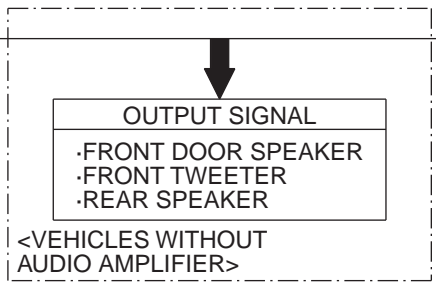

<VEHICLES WITH MMCS (SHORT WHEELBASE)>

<VEHICLES WITH AUDIO AMPLIFIER>

Wire colour code
 B : Black LG : Light green G : Green L : Blue W : White Y : Yellow SB : Sky blue
 BR : Brown O : Orange GR : Grey R : Red P : Pink V : Violet PU : Purple SI : Silver