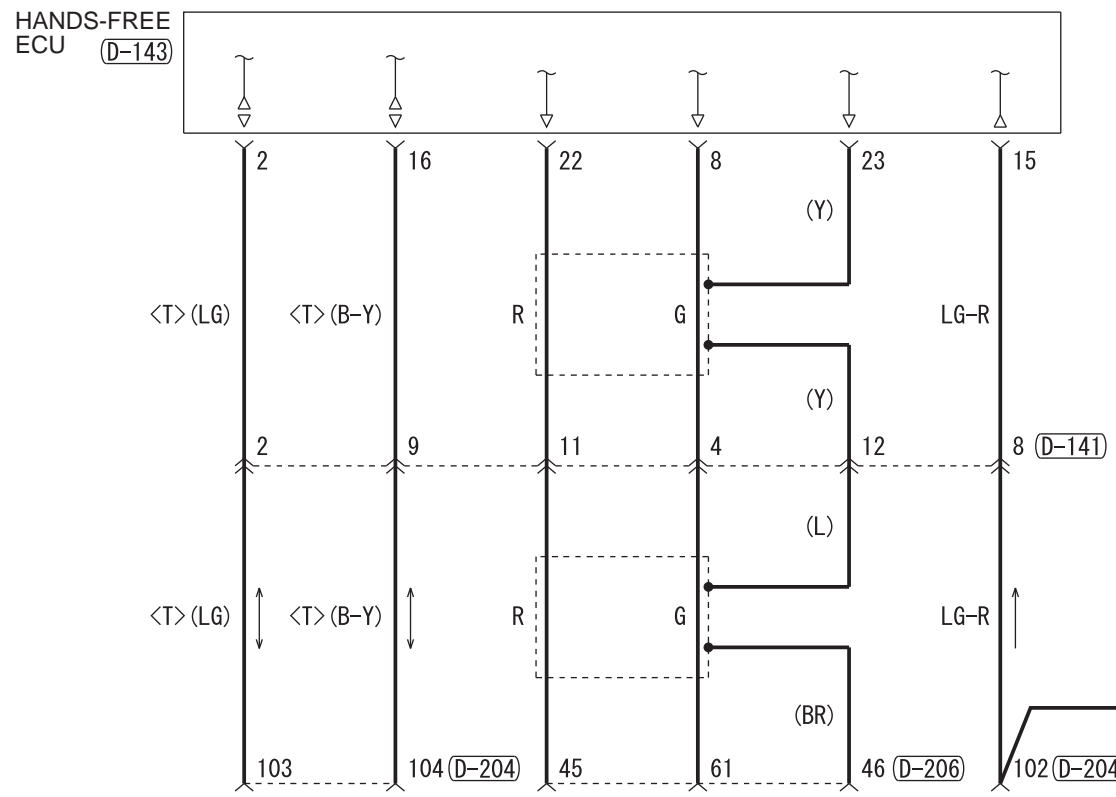

<VEHICLES WITH MMCS (SHORT WHEELBASE)>

<VEHICLES WITH AUDIO AMPLIFIER>

Wire colour code
 B : Black LG : Light green G : Green L : Blue W : White Y : Yellow SB : Sky blue
 BR : Brown O : Orange GR : Grey R : Red P : Pink V : Violet PU : Purple SI : Silver