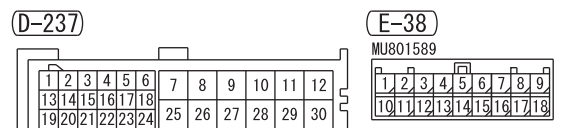

<VEHICLES WITH MMCS (SHORT WHEELBASE)>

<VEHICLES WITH AUDIO AMPLIFIER>

Wire colour code
 B : Black LG : Light green G : Green L : Blue W : White Y : Yellow SB : Sky blue
 BR : Brown O : Orange GR : Grey R : Red P : Pink V : Violet PU : Purple SI : Silver