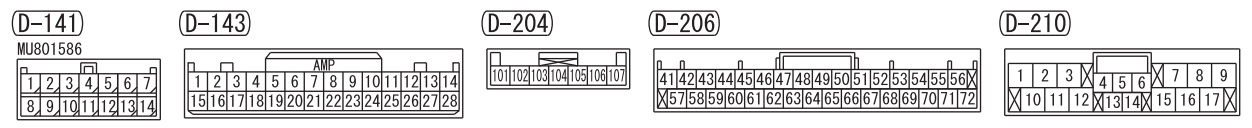

<VEHICLES WITH MMCS (SHORT WHEELBASE)>

<VEHICLES WITH AUDIO AMPLIFIER>

Wire colour code
 B : Black LG : Light green G : Green L : Blue W : White Y : Yellow SB : Sky blue
 BR : Brown O : Orange GR : Grey R : Red P : Pink V : Violet PU : Purple SI : Silver