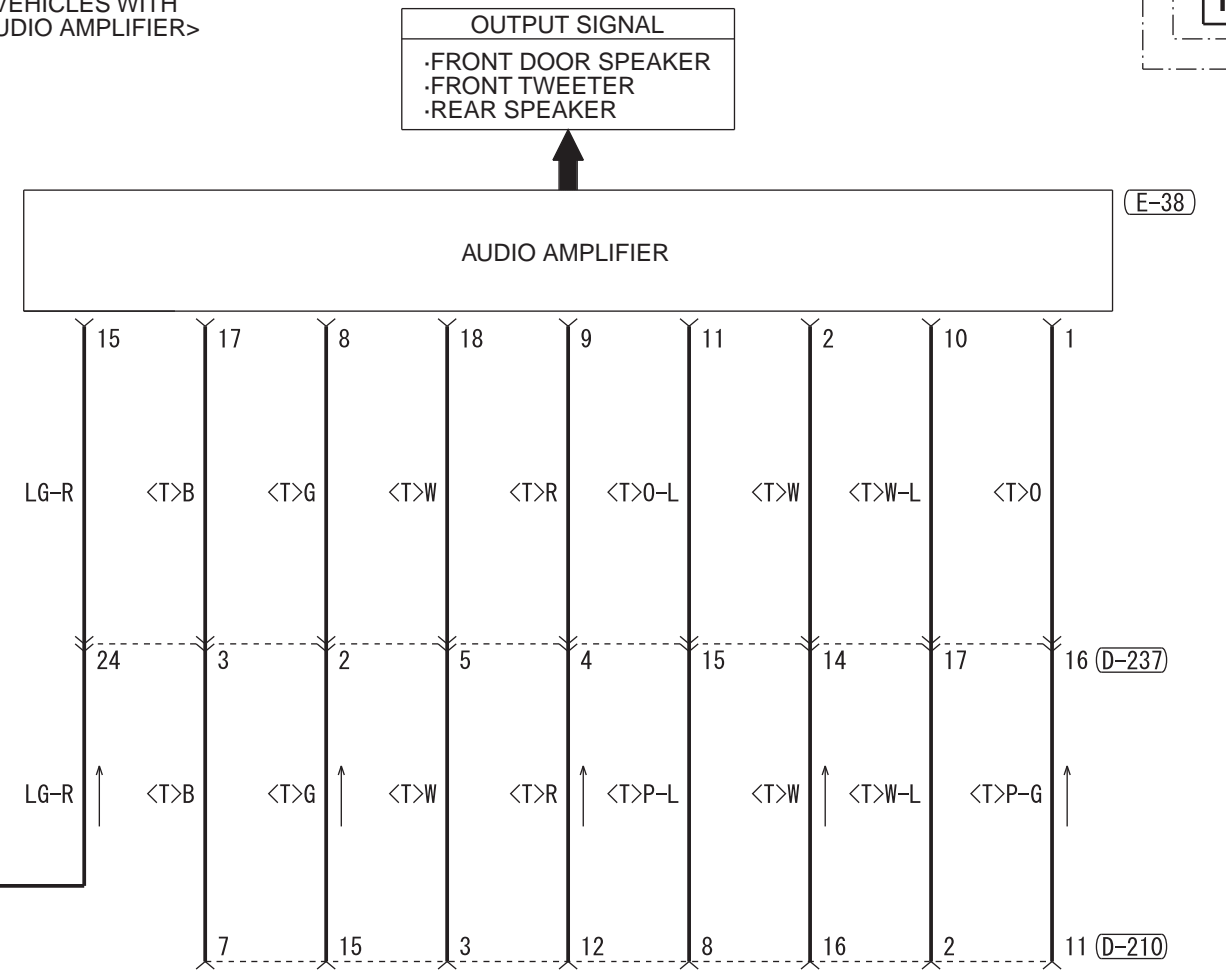

<VEHICLES WITH MMCS (SHORT WHEELBASE)>

<VEHICLES WITH AUDIO AMPLIFIER>

Wire colour code
 B : Black LG : Light green G : Green L : Blue W : White Y : Yellow SB : Sky blue
 BR : Brown O : Orange GR : Grey R : Red P : Pink V : Violet PU : Purple SI : Silver