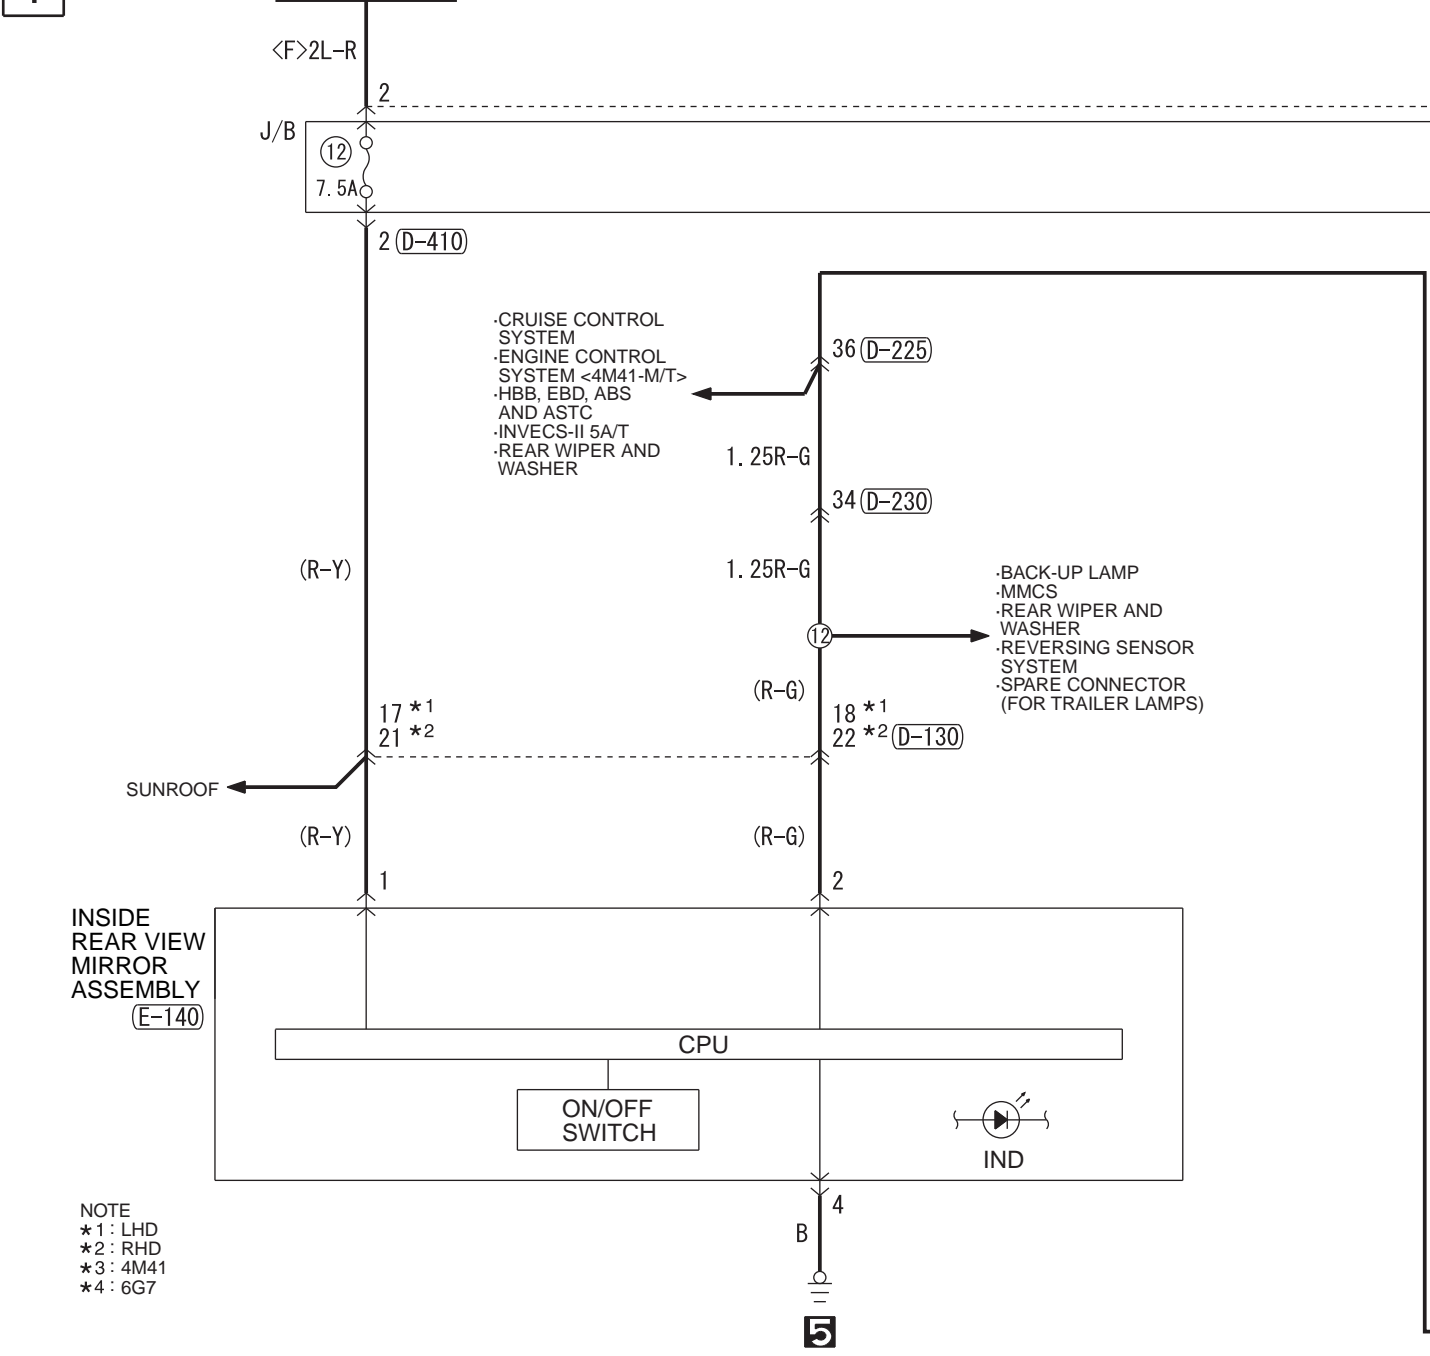

IGNITION SWITCH (IG2)

NOTE  
 \*1 : LHD  
 \*2 : RHD  
 \*3 : 4M41  
 \*4 : 6G7

IGNITION SWITCH (IG1)

Wire colour code  
 B : Black LG : Light green G : Green L : Blue W : White Y : Yellow SB : Sky blue  
 BR : Brown O : Orange GR : Grey R : Red P : Pink V : Violet PU : Purple SI : Silver