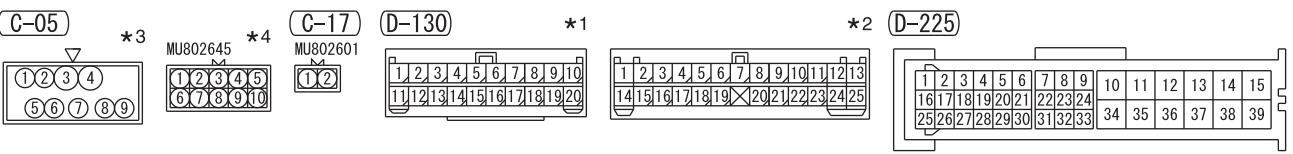

IGNITION SWITCH (IG2)

NOTE  
 \*1 : LHD  
 \*2 : RHD  
 \*3 : 4M41  
 \*4 : 6G7

IGNITION SWITCH (IG1)

Wire colour code  
 B : Black LG : Light green G : Green L : Blue W : White Y : Yellow SB : Sky blue  
 BR : Brown O : Orange GR : Grey R : Red P : Pink V : Violet PU : Purple SI : Silver