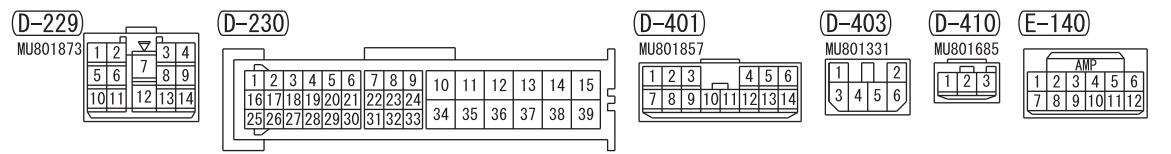

IGNITION SWITCH (IG2)

NOTE  
 \*1 : LHD  
 \*2 : RHD  
 \*3 : 4M41  
 \*4 : 6G7

IGNITION SWITCH (IG1)

Wire colour code  
 B : Black LG : Light green G : Green L : Blue W : White Y : Yellow SB : Sky blue  
 BR : Brown O : Orange GR : Grey R : Red P : Pink V : Violet PU : Purple SI : Silver