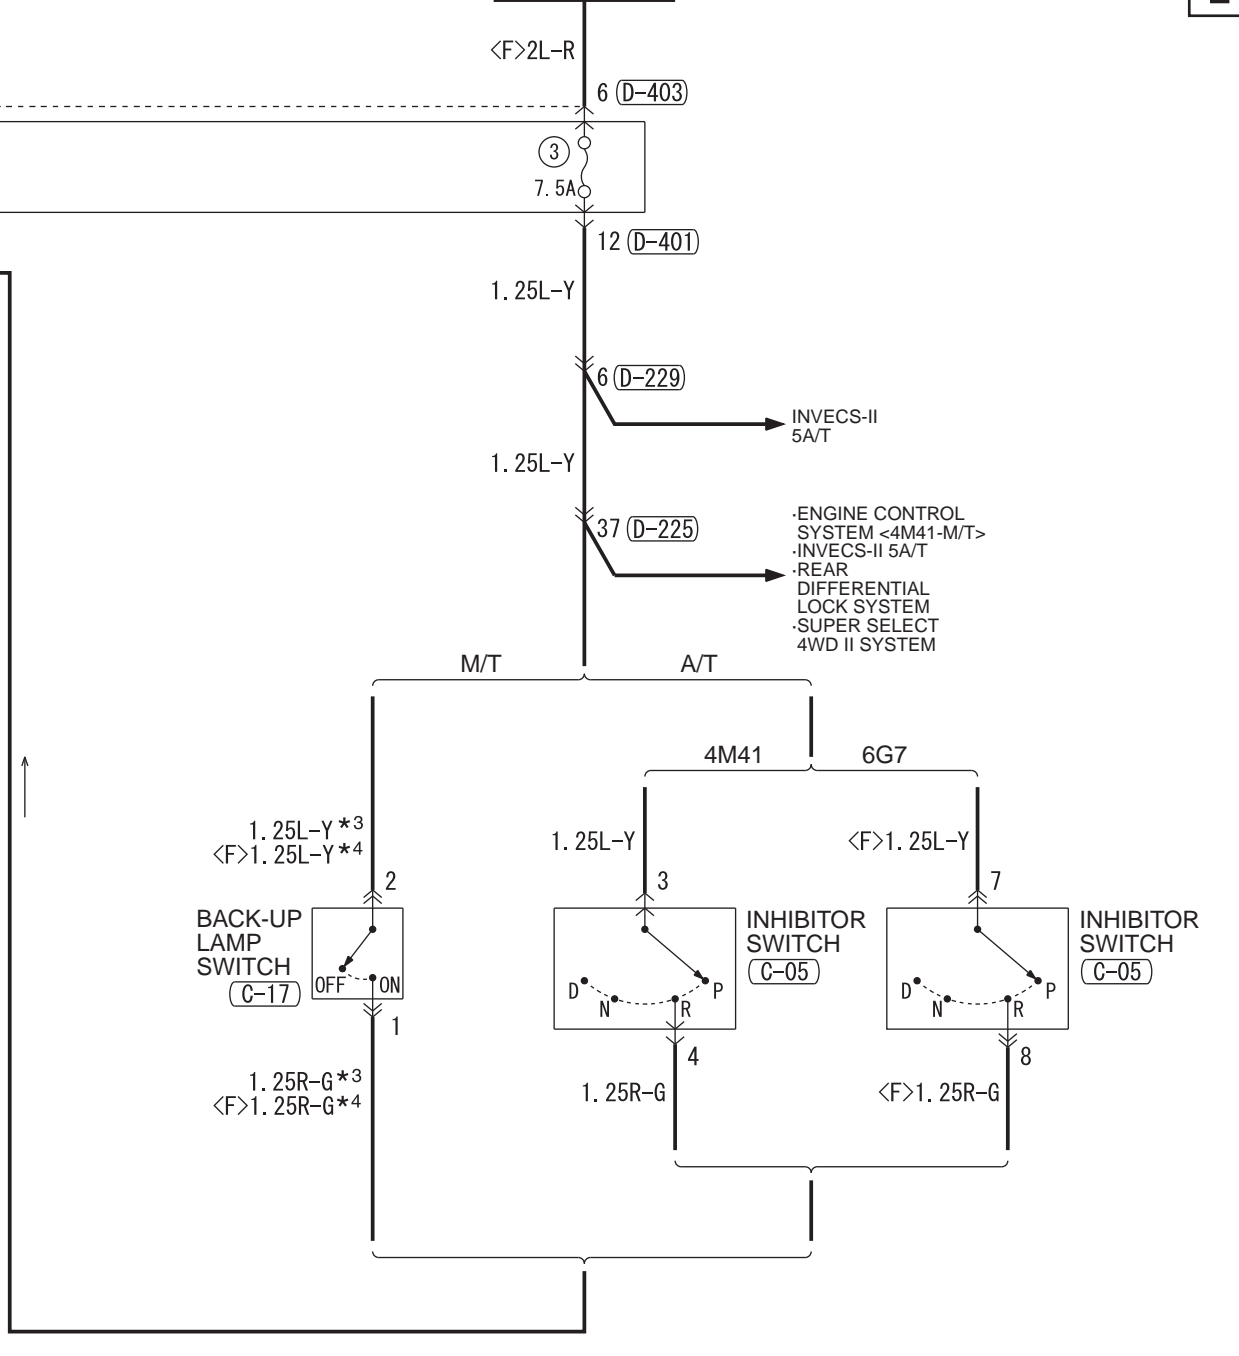

IGNITION SWITCH (IG2)

NOTE  
 \*1 : LHD  
 \*2 : RHD  
 \*3 : 4M41  
 \*4 : 6G7

IGNITION SWITCH (IG1)

Wire colour code  
 B : Black LG : Light green G : Green L : Blue W : White Y : Yellow SB : Sky blue  
 BR : Brown O : Orange GR : Grey R : Red P : Pink V : Violet PU : Purple SI : Silver