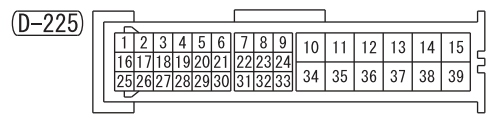

NOTE
 *1: 4M41
 *2: 6G7

Wire colour code
 B : Black LG : Light green G : Green L : Blue W : White Y : Yellow SB : Sky blue
 BR : Brown O : Orange GR : Grey R : Red P : Pink V : Violet PU : Purple SI : Silver