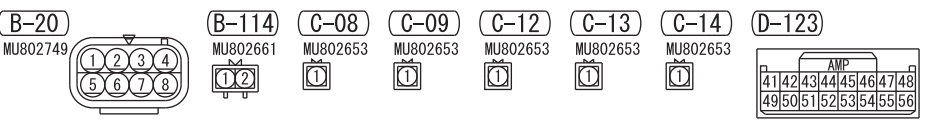

NOTE
 *1: 4M41
 *2: 6G7

Wire colour code
 B : Black LG : Light green G : Green L : Blue W : White Y : Yellow SB : Sky blue
 BR : Brown O : Orange GR : Grey R : Red P : Pink V : Violet PU : Purple SI : Silver