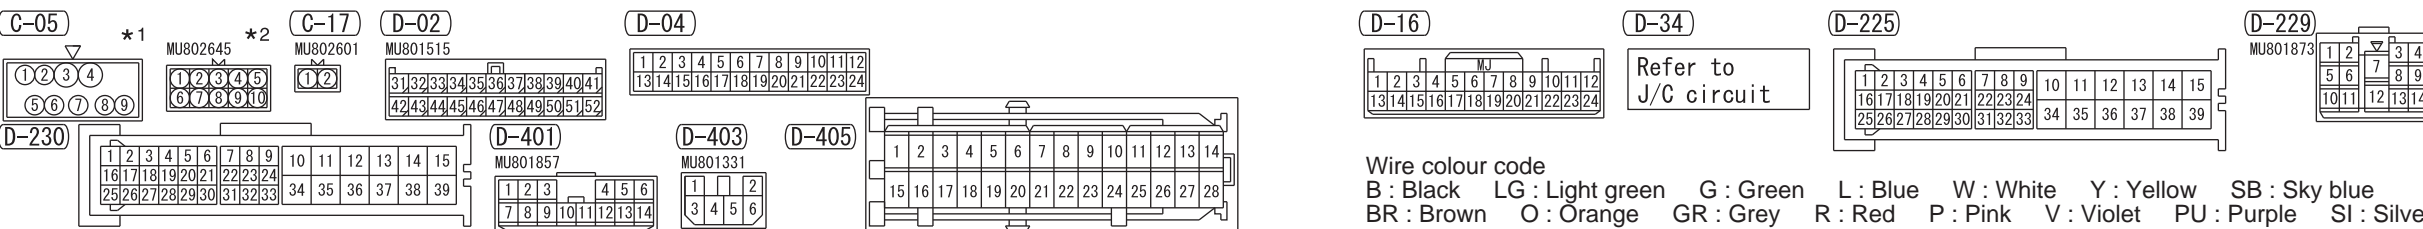

NOTE
 *1 : 4M41
 *2 : 6G7

Wire colour code
 B : Black LG : Light green G : Green L : Blue W : White Y : Yellow SB : Sky blue
 BR : Brown O : Orange GR : Grey R : Red P : Pink V : Violet PU : Purple SI : Silver